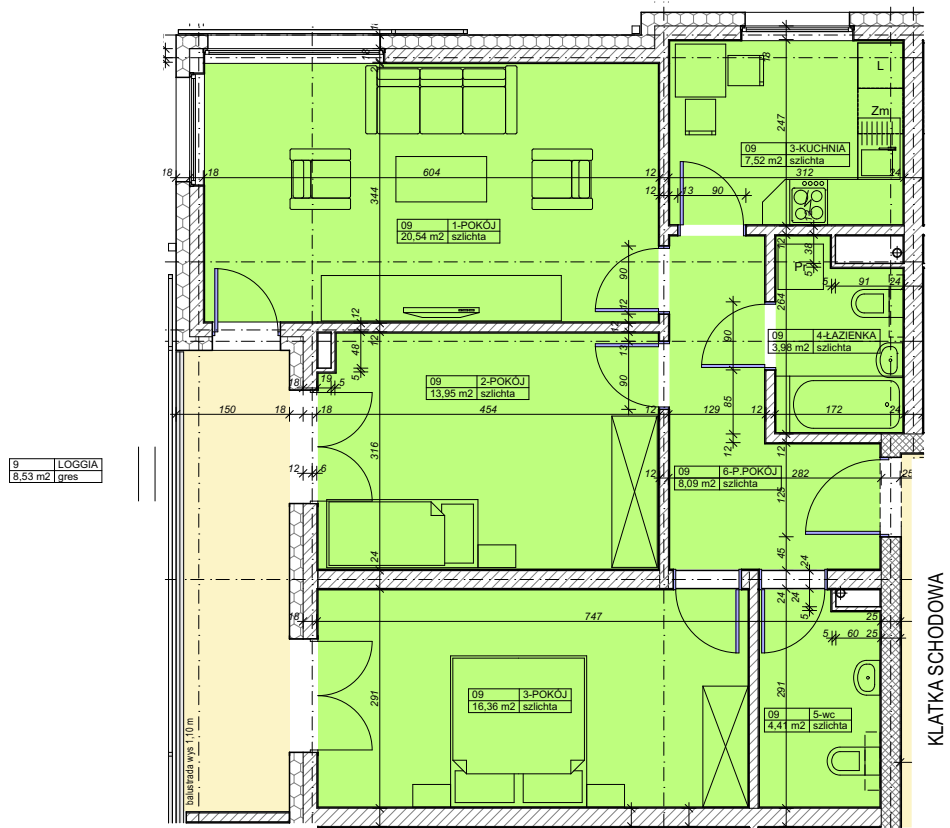

# RZUT MIESZKANIA nr 9a

9	LOGGIA
	8,53 m <sup>2</sup>   gres

M-09	
Nazwa strefy	Powierzchnia
1-POKÓJ	20,54
2-POKÓJ	13,95
3-KUCHNIA	7,52
3-POKÓJ	16,36
4-ŁAZIENKA	3,98
5-wc	4,41
6-P.POKÓJ	8,09
	<b>74,85 m<sup>2</sup></b>