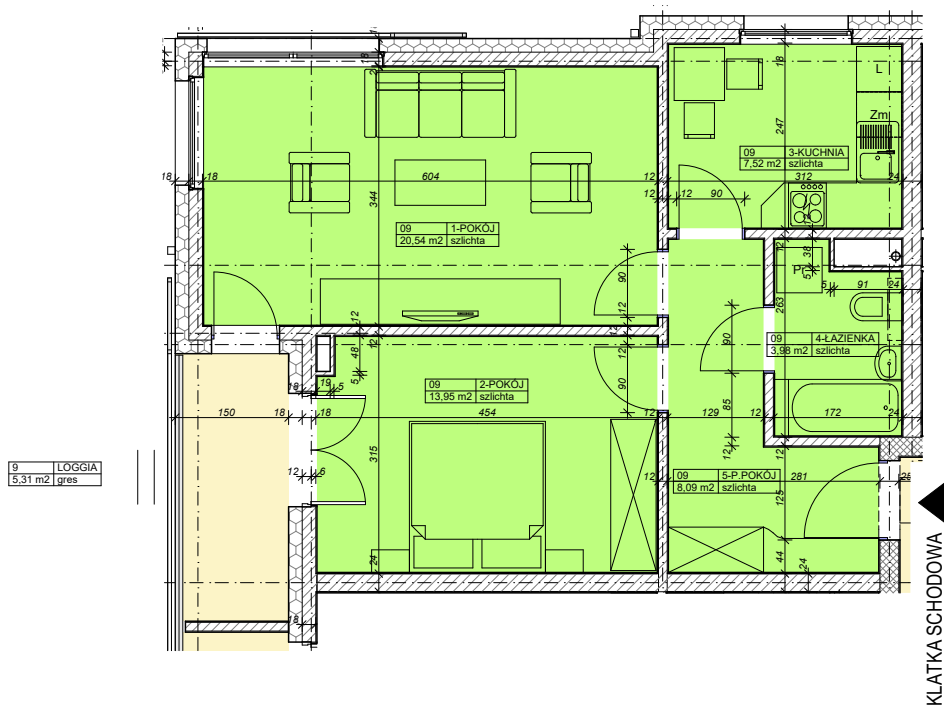

RZUT MIESZKANIA nr 9

9	LOGGIA
5,31 m ²	lgres

M-09	
Nazwa strefy	Powierzchnia
1-POKÓJ	20,54
2-POKÓJ	13,95
3-KUCHNIA	7,52
4-LAZIENKA	3,98
5-P.POKÓJ	8,09
	54,08 m²

N