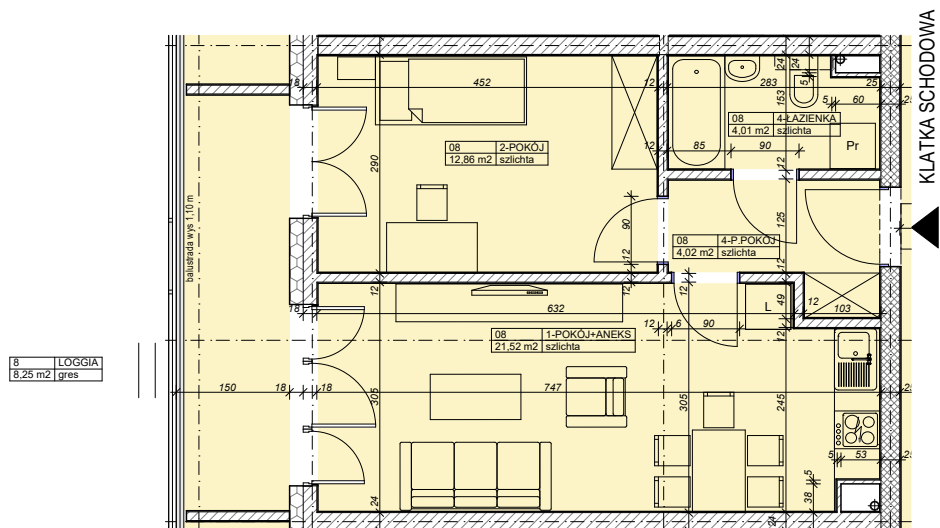

RZUT MIESZKANIA nr 8

M-08	
Nazwa strefy	Powierzchnia
1-POKÓJ+ANEKS	21,52
2-POKÓJ	12,86
4-ŁAZIENKA	4,01
4-P. POKÓJ	4,02
	42,41 m²

N