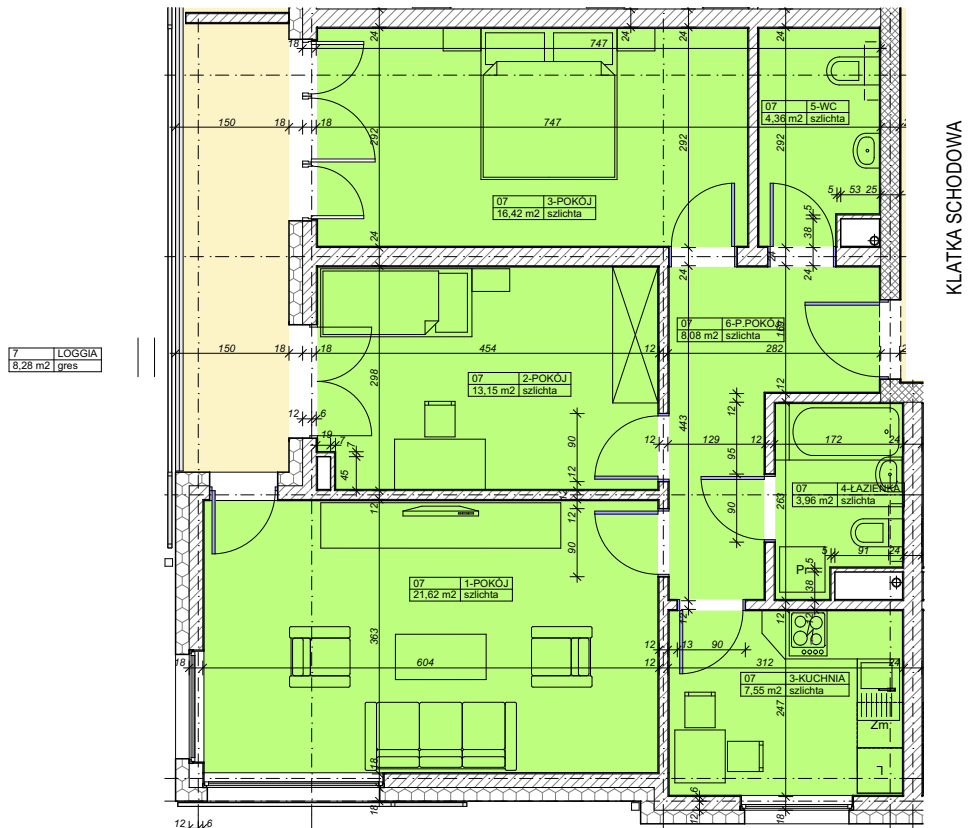

# RZUT MIESZKANIA nr 7a

M-07	
Nazwa strefy	Powierzchnia
1-POKÓJ	21,62
2-POKÓJ	13,15
3-KUCHNIA	7,55
3-POKÓJ	16,42
4-LAZIENKA	3,96
5-WC	4,36
6-P.POKÓJ	8,08
	<b>75,14 m<sup>2</sup></b>

N