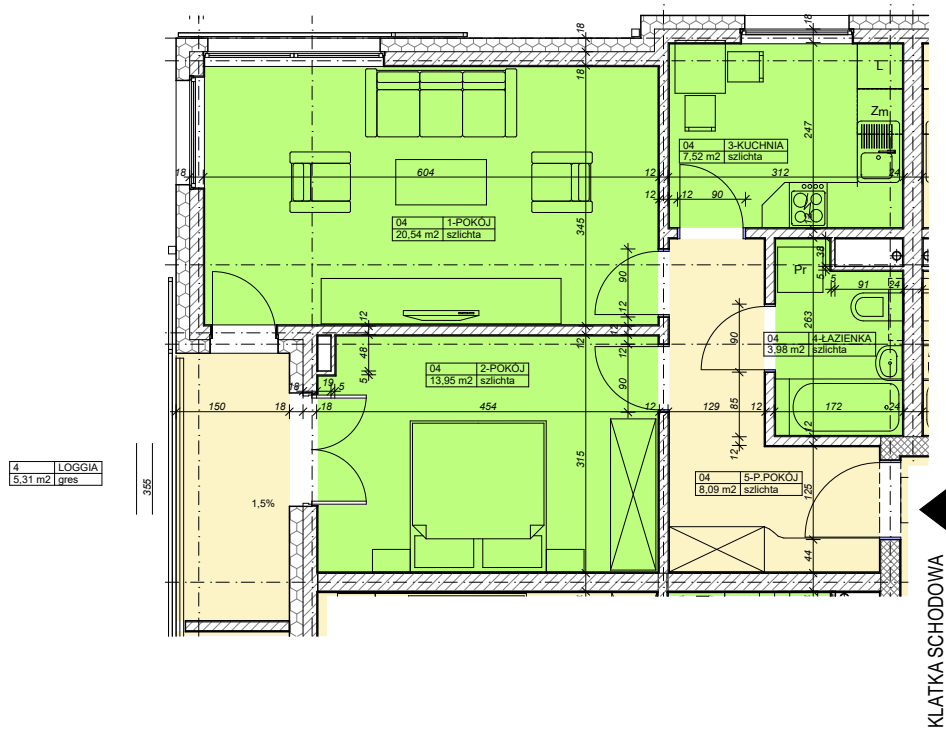

# RZUT MIESZKANIA nr 4

M-04	
Nazwa strefy	Powierzchnia
1-POKÓJ	20,54
2-POKÓJ	13,95
3-KUCHNIA	7,52
4-ŁAZIENKA	3,98
5-P.POKÓJ	8,09
	<b>54,08 m<sup>2</sup></b>

N