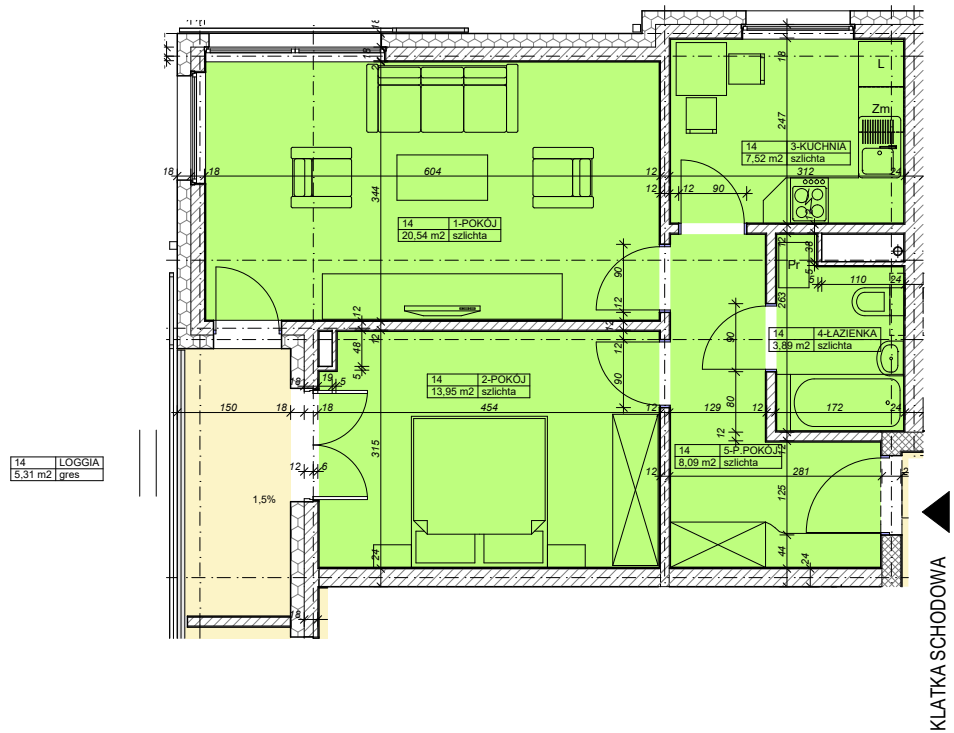

RZUT MIESZKANIA nr 14

M-14	
Nazwa strefy	Powierzchnia
1-POKÓJ	20,54
2-POKÓJ	13,95
3-KUCHNIA	7,52
4-LAZIENKA	3,89
5-P.POKÓJ	8,09
	53,99 m2

N