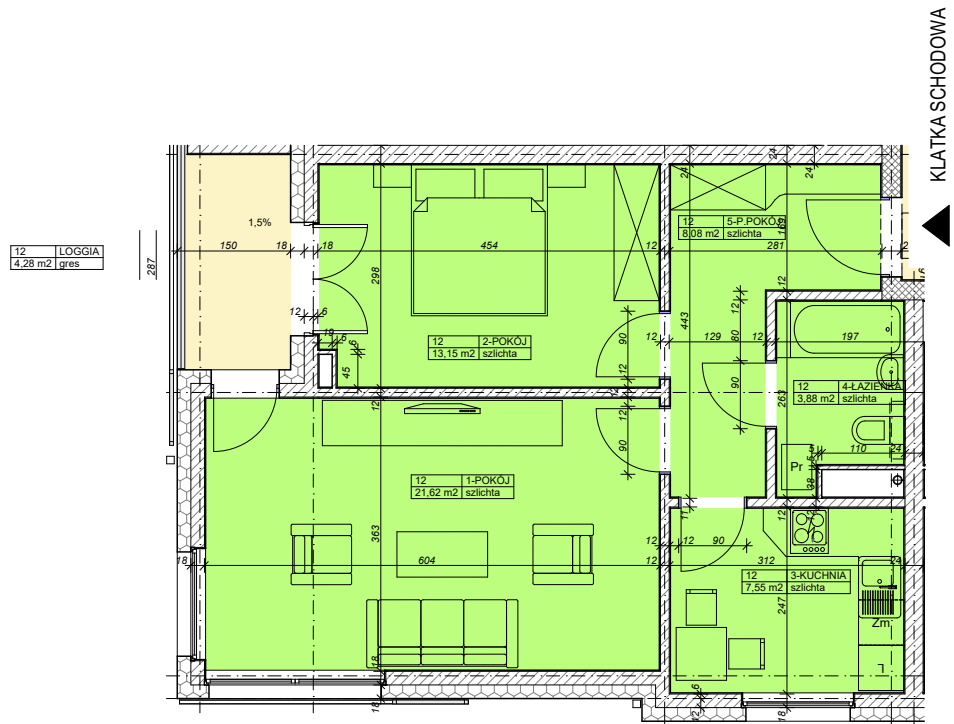

# RZUT MIESZKANIA nr 12

M-12	
Nazwa strefy	Powierzchnia
1-POKÓJ	21,62
2-POKÓJ	13,15
3-KUCHNIA	7,55
4-LAZIENKA	3,88
5-P. POKÓJ	8,08
	<b>54,28 m<sup>2</sup></b>

N